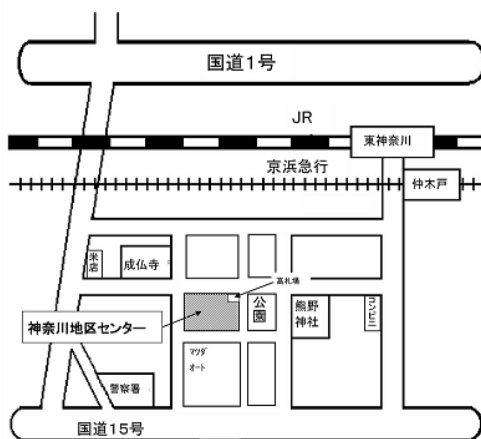

働きたいけど、何から手をつけていいのかわからない!?

転職回数が多いので、心配。

コミュニケーションが苦手だから…

おでかけ相談会

～あなたの街にサポステが伺います!～

就職活動に、一人で悩んだり困ったりしていませんか?

横浜駅の近くにある若者のための就労支援施設「よこはま若者サポートステーション」(略称:サポステ)があなたの街の近くで相談会を開きます。

働くための第一歩を踏み出すために、気楽にフラッと相談に来てみませんか?

●対象者: 就職活動で困っている15歳～39歳の方、もしくはその保護者の方

●日にち: 9月8日(水)・22日(水) / 10月6日(水)・26日(火)

●時間: 11:00～16:30 (相談時間はお一人最長50分まで)

*予約は不要です。相談希望者の数によっては、お待ち頂く場合もございます。

●場所: 神奈川地区センター (東神奈川駅(JR)・仲木戸駅(京急)徒歩6分

反町駅(東急)徒歩12分 バス停ニッ谷町徒歩5分)

*横浜市神奈川区神奈川本町8-1

神奈川地区センター

●よこはま若者サポートステーションとは ～ 15歳から40歳未満の方の就労(自立)支援を行っています。横浜市協働事業・厚生労働省委託事業として、特定非営利活動法人ユースポート横濱が運営しております。 <http://www.youthport.jp/saposute/>

お問合せは・・・よこはま若者サポートステーションまで

☎045-290-7234 (開館時間: 月～土曜日 11:00～19:00 日・祝・第3月曜日休み)

当日のみの連絡電話番号: 080-3411-1674