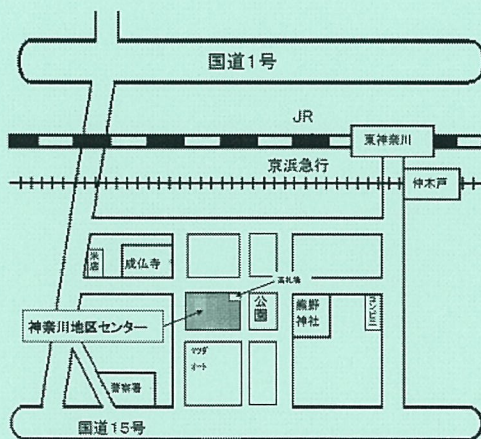

# おでかけ相談会

～あなたの街にサポステが伺います!～

就職活動に、一人で悩んだり困ったりしていませんか?

横浜駅の近くにある若者のための就労支援施設「よこはま若者サポートステーション」(略称:サポステ)があなたの街の近くで就職相談会を開きます。

働くための第一歩を踏み出すために、気楽にフラッと相談に来てみませんか?

- 対象者: 就職活動で困っている15歳～39歳の方、もしくはその保護者の方
- 日にち: 11月10日(水)・30日(火) / 12月7日(火)・21日(火)
- 時間: 11:00～16:30(相談時間はお一人最長50分まで)  
\*予約は不要です。相談希望者の数によっては、お待ち頂く場合もございます。
- 場所: 神奈川地区センター(東神奈川駅(JR)・仲木戸駅(京急)徒歩6分  
反町駅(東急)徒歩12分 バス停ニッ谷町徒歩5分)  
\*横浜市神奈川区神奈川本町8-1