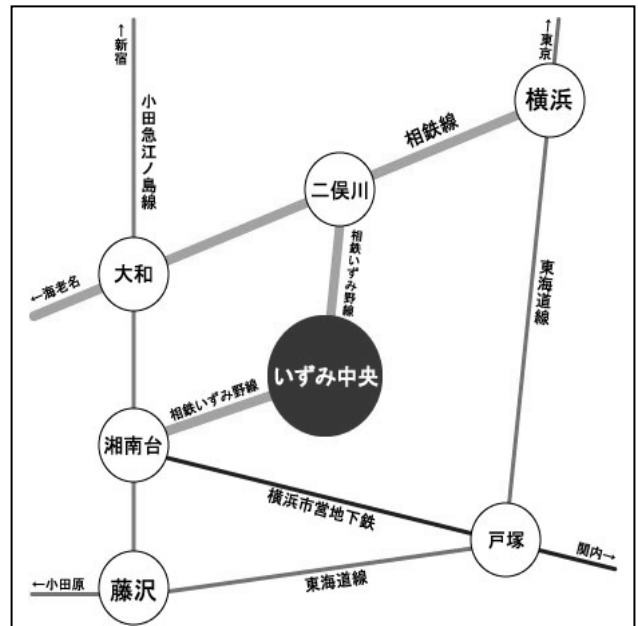

■杉本悟講師プロフィール■

専門学校にて俳優・声優の指導に従事し、モデルプロダクションでの演技指導を経て、広告会社でキャスティングやイベントの企画をする。また映画、Vシネマ等に出演。現在は、専門学校東京アナウンス学院にて、俳優、声優、ダンサーなど各キャスト育成プログラムを担当し、俳優や声優、お笑い芸人などを育成。大学等教育機関での講師としても活躍中。

●よこはま若者サポートステーションとは？

15歳から40歳未満の方の就労(自立)支援を行っています。「働くまで」に困っている若者と人をつなげ、課題を解決する力を引き出し育てることを目標としています。