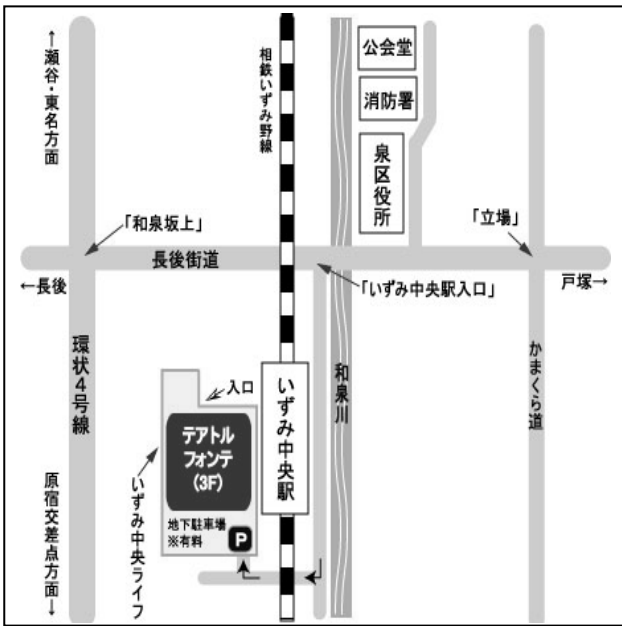

お問合せ・お申込は・・・よこはま若者サポートステーションまで

☎045-290-7234（開館時間：月～土曜日 11:00～19:00 日・祝・第3月曜日休み）

セミナー開催日のみの緊急連絡電話番号：080-3411-1674

● 開催場所:横浜市泉区民文化センター テアトルフォンテ

<交通のご案内>

- 電車ご利用の場合
相鉄いづみの線「いづみ中央駅」下車
(横浜駅から約 24 分・湘南台駅から約 5 分)
- バスご利用の場合
神奈中バス「泉区総合庁舎前」下車